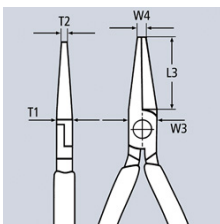

25 02 160

Плоские круглогубцы с режущими кромками (Круглогубцы с прямыми плоскими удлиненными губками, с режущей кромкой)

- предназначены для точных работ по захвату и резке
- заостренные, плоско-круглые губцы
- захватные плоскости с зубцами
- с режущими кромками для мягкой, средней и жесткой проволоки
- режущие кромки дополнительно закалены токами высокой частоты до твердости примерно 61 HRC
- ванадиевая электросталь, ковкая, многоступенчатая закалка в масле

Номер артикула	25 02 160
EAN	4003773023166
Головка	полированная
Ручки	с двухкомпонентными чехлами
Форма	0
Клещи	фосфатированные, черного цвета
Параметры резания / проволока средней твердости (диаметр) Ø mm	2,5
Параметры резания / твердая проволока (диаметр) Ø mm	1,6
T1 mm	9,0
W3 mm	16,5
W4 mm	3,0
T2 mm	2,5
L3 mm	50,0
Длина mm	160
Вес нетто g	144